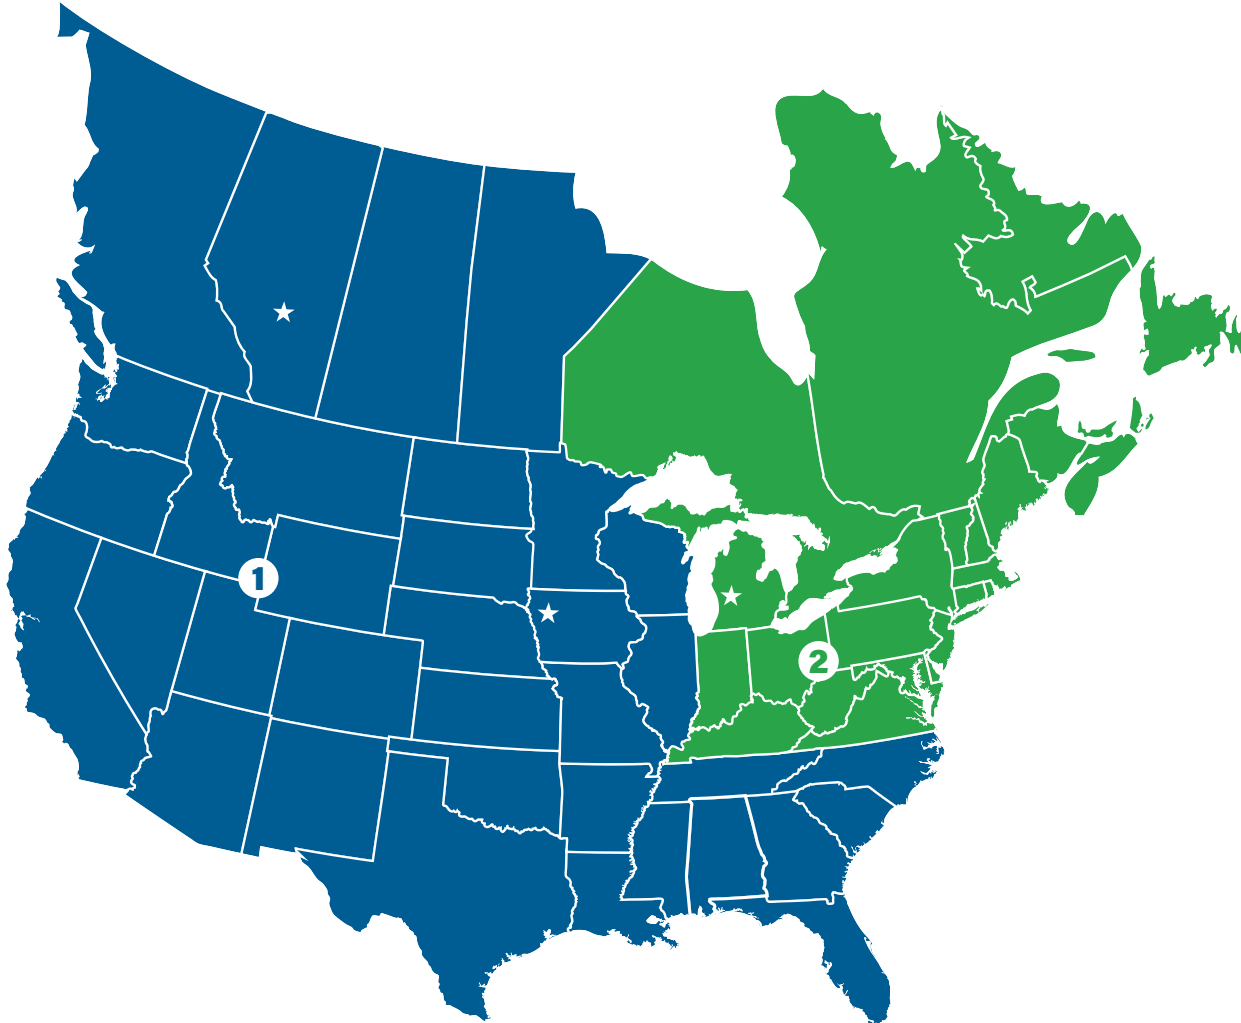

NORTH AMERICA REGIONAL SALES MAP

REGION 1

LYNN BLAKE

636-248-5210

lblake@linkmfg.com

REGION 2

BEN LUCAS

616-450-1165

LINK - MICHIGAN

3650 Broadmoor Ave SE
Kentwood, MI 49512

LINK - CANADA

601 18th Ave
Nisku, AB T9E 7T7